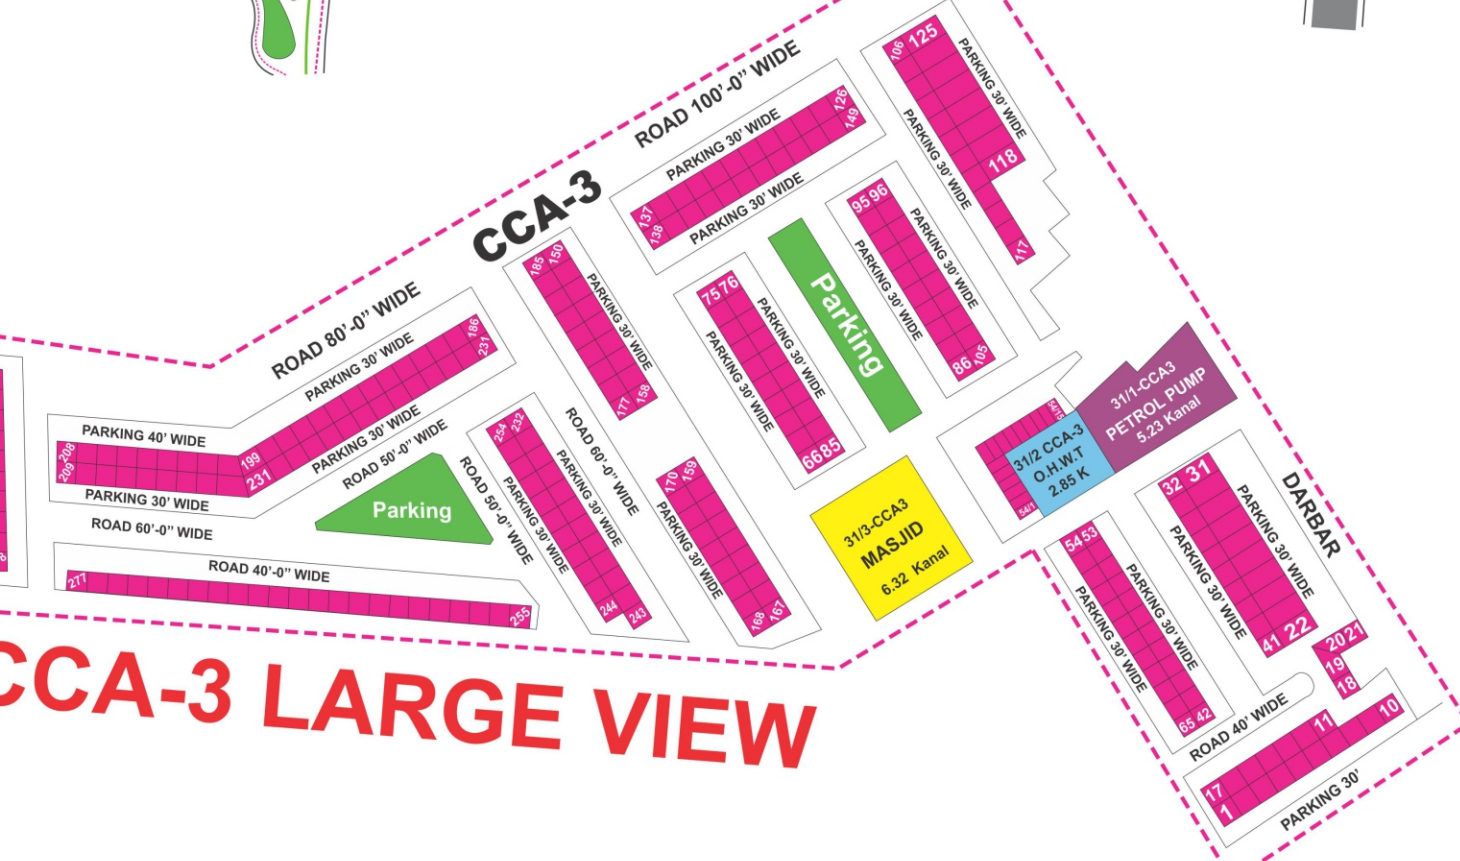

COMMERCIAL BROADWAY PHASE - VIII DHA LAHORE

ALLAMA IQBAL INTERNATIONAL AIR PORT TERMINAL

ASKARI - 10

DHA LAHORE
 PHASE 8 WITH EXTENSION.
 IVY GREEN Z BLOCK
 PH-8 (AIR AVENUE & PARK VIEW)
 BROADWAY COMMERCIAL, EDEN CITY

- LEGEND**
- COMMERCIAL
 - PARK'S
 - ROAD'S
 - SCHOOL'S
 - PARKING
 - O.H.T T/W
 - DHA RESRVED AREA
 - GRAVE YARD

ELEGANT
 PROPERTIES
 Saeed Ch 0321 4813092

ELEGANT
 PROPERTIES
 Saeed Ch 0321 4813092

PHASE 8 CCA-II

CCA-II 100'-0" WIDE

87	88	89	90	91	92	93	94	95
73	74	75	76	77	78	79	80	81
32-M	32-M	32-M	32-M	32-M	32-M	32-M	32-M	32-M
14 K	204	214	220	223	223	223	223	223
209	214	214	220	223	223	223	223	223
209	214	214	220	223	223	223	223	223

PHASE 8 CCA-I

ROAD 120'-0" WIDE

4-MARLA	4-MARLA	4-MARLA	4-MARLA	4-MARLA	4-MARLA	4-MARLA	4-MARLA	4-MARLA	4-MARLA
8-M	8-M	8-M	8-M	8-M	8-M	8-M	8-M	8-M	8-M
8-MARLA	8-MARLA	8-MARLA	8-MARLA	8-MARLA	8-MARLA	8-MARLA	8-MARLA	8-MARLA	8-MARLA
183	183	183	183	183	183	183	183	183	183
183	183	183	183	183	183	183	183	183	183
201	201	201	201	201	201	201	201	201	201
204	204	204	204	204	204	204	204	204	204