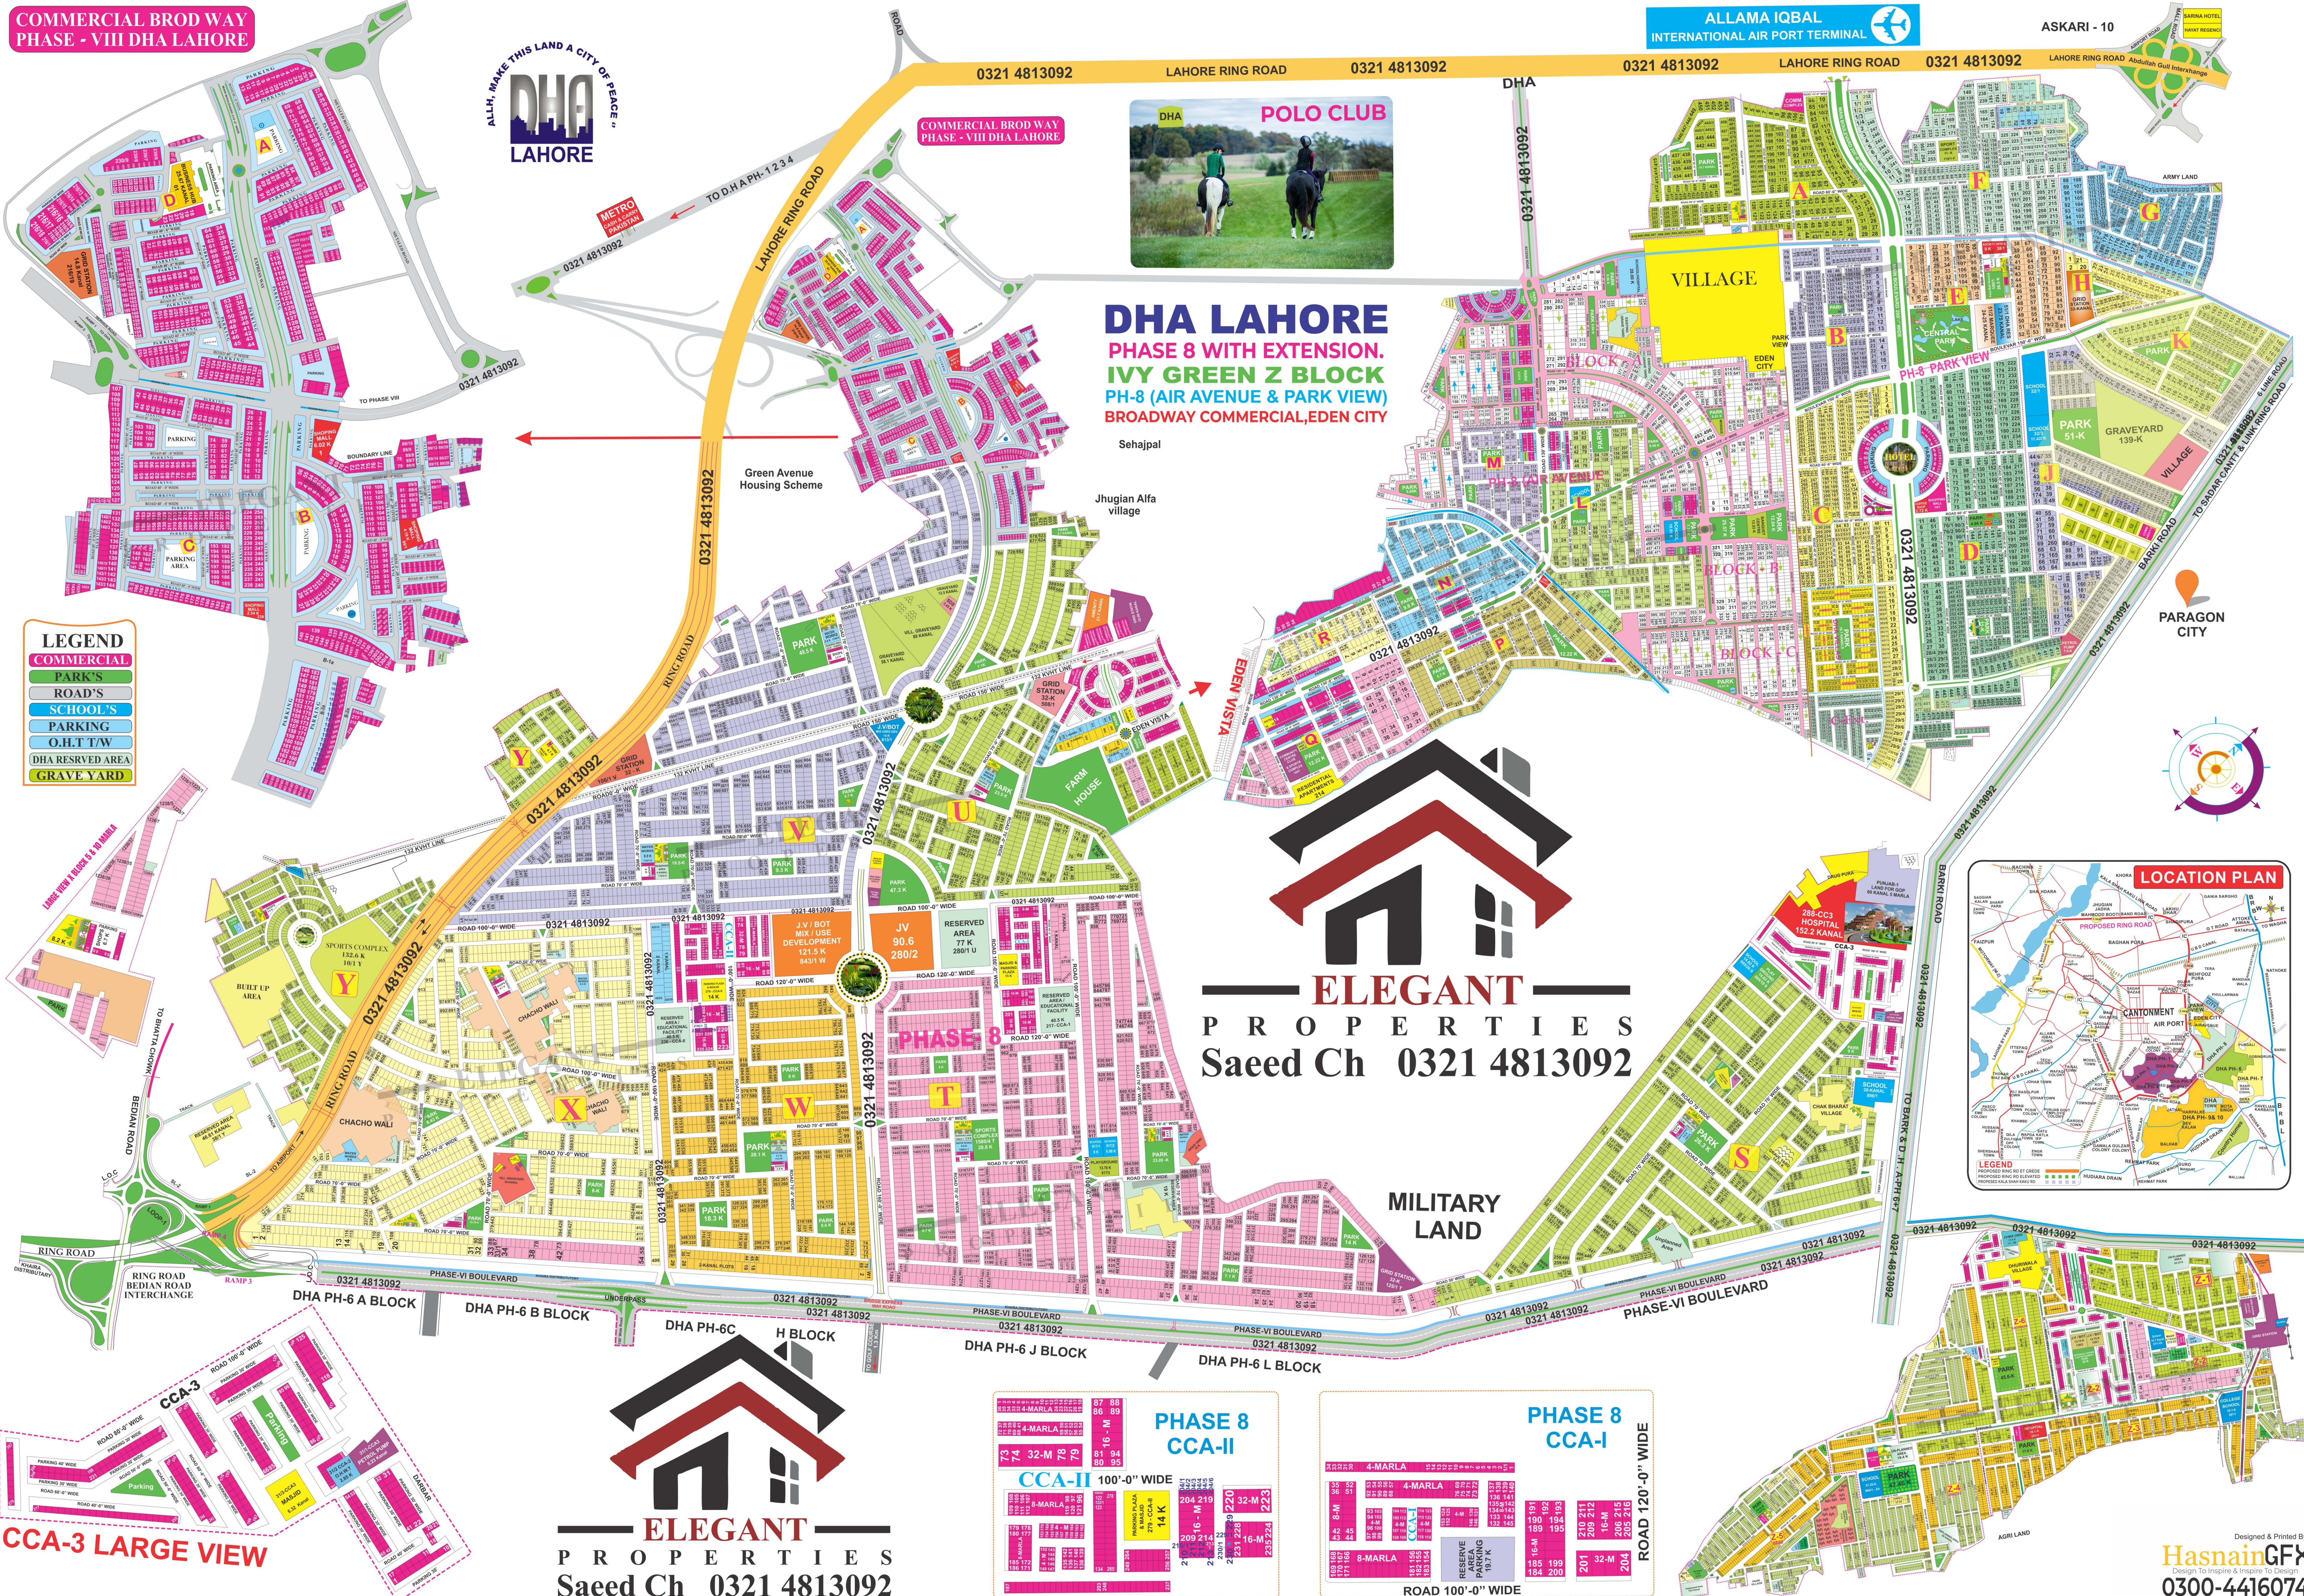

COMMERCIAL BROADWAY PHASE - VIII DHA LAHORE

ALLAMA IQBAL INTERNATIONAL AIR PORT TERMINAL

ASKARI - 10

DHA LAHORE
 PHASE 8 WITH EXTENSION.
 IVY GREEN Z BLOCK
 PH-8 (AIR AVENUE & PARK VIEW)
 BROADWAY COMMERCIAL, EDEN CITY

- LEGEND**
- COMMERCIAL
 - PARK'S
 - ROAD'S
 - SCHOOL'S
 - PARKING
 - O.H.T T/W
 - DHA RESRVED AREA
 - GRAVE YARD

ELEGANT
 PROPERTIES
 Saeed Ch 0321 4813092

ELEGANT
 PROPERTIES
 Saeed Ch 0321 4813092

PHASE 8 CCA-II

CCA-II 100'-0" WIDE

87	88	89	90	91	92	93	94	95
73	74	75	76	77	78	79	80	81
32-M	32-M	32-M	32-M	32-M	32-M	32-M	32-M	32-M
14 K	204	214	220	223	223	223	223	223
209	214	214	220	223	223	223	223	223
209	214	214	220	223	223	223	223	223

PHASE 8 CCA-I

ROAD 120'-0" WIDE

4-MARLA	4-MARLA	4-MARLA	4-MARLA	4-MARLA	4-MARLA	4-MARLA	4-MARLA	4-MARLA	4-MARLA
8-M	8-M	8-M	8-M	8-M	8-M	8-M	8-M	8-M	8-M
8-MARLA	8-MARLA	8-MARLA	8-MARLA	8-MARLA	8-MARLA	8-MARLA	8-MARLA	8-MARLA	8-MARLA
183	183	183	183	183	183	183	183	183	183
183	183	183	183	183	183	183	183	183	183
201	201	201	201	201	201	201	201	201	201
204	204	204	204	204	204	204	204	204	204