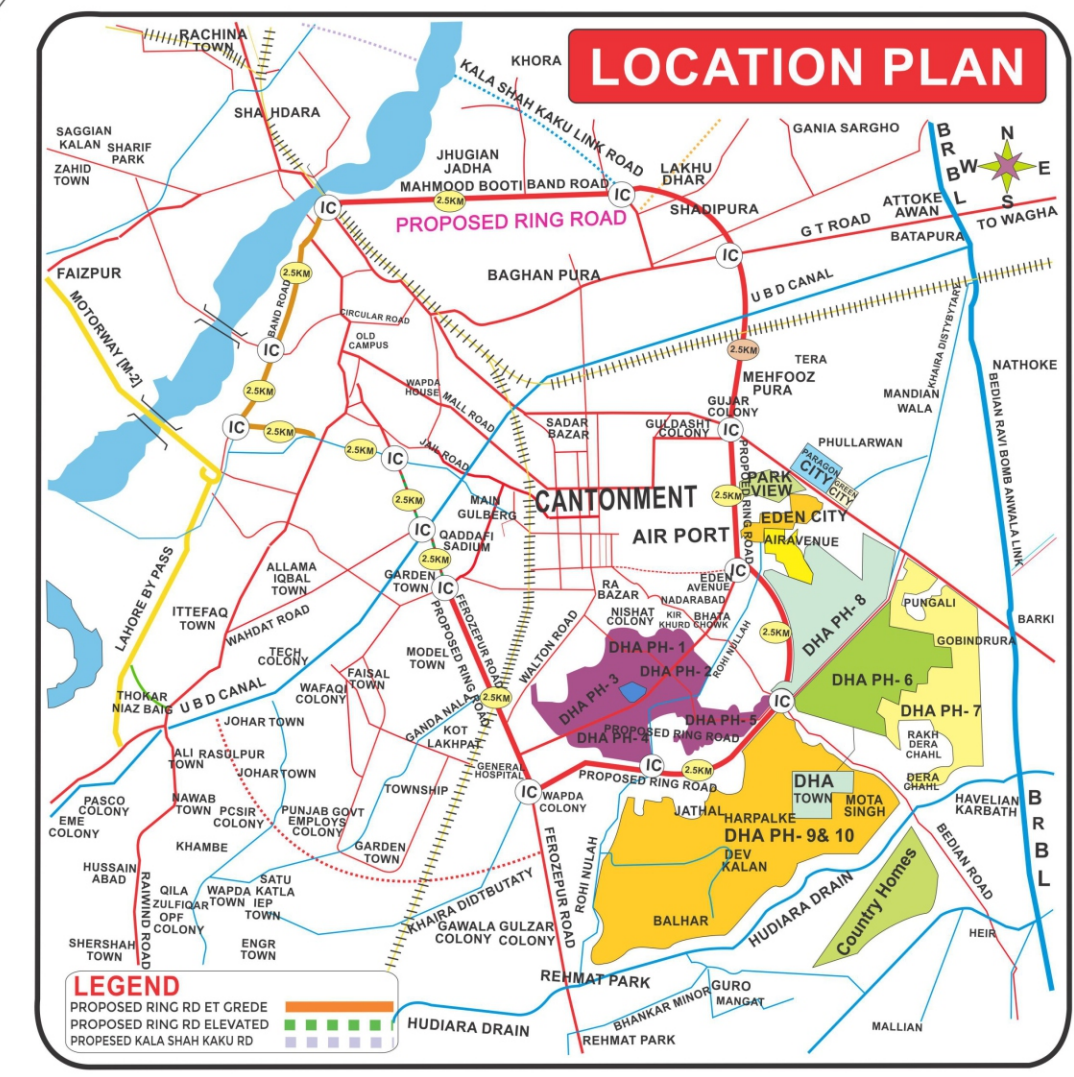

ELEGANT
PROPERTIES
Saeed Ch 0321 4813092

PHASE 8 CCA-II

CCA-II 100'-0" WIDE

87	88	89	90	91	92	93	94	95
73	74	75	76	77	78	79	80	81
32-M	32-M	32-M	32-M	32-M	32-M	32-M	32-M	32-M
14 K	204	214	220	223	223	223	223	223
209	214	214	220	223	223	223	223	223
209	214	214	220	223	223	223	223	223

PHASE 8 CCA-I

ROAD 120'-0" WIDE

4-MARLA	4-MARLA	4-MARLA	4-MARLA	4-MARLA	4-MARLA	4-MARLA	4-MARLA	4-MARLA	4-MARLA
8-M	8-M	8-M	8-M	8-M	8-M	8-M	8-M	8-M	8-M
8-MARLA	8-MARLA	8-MARLA	8-MARLA	8-MARLA	8-MARLA	8-MARLA	8-MARLA	8-MARLA	8-MARLA
183	183	183	183	183	183	183	183	183	183
183	183	183	183	183	183	183	183	183	183
201	201	201	201	201	201	201	201	201	201
204	204	204	204	204	204	204	204	204	204